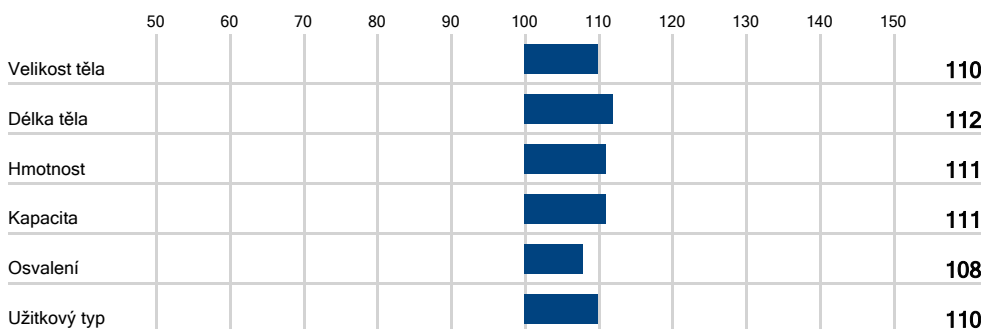

Doporučené použití		
Jalovice		
ANO		
křížení	převod	čistokr.
ANO	ANO	ANO

BETTER COWS > BETTER LIFE