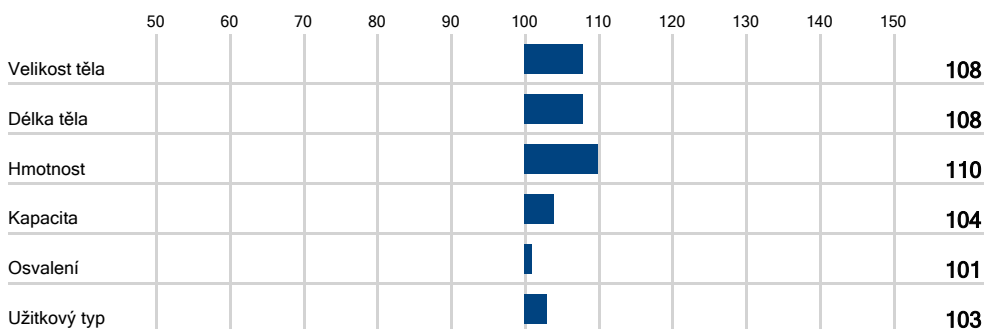

Doporučené použití		
Jalovice		
ANO		
křížení	převod	čistokr.
ANO	ANO	ANO

BETTER COWS > BETTER LIFE