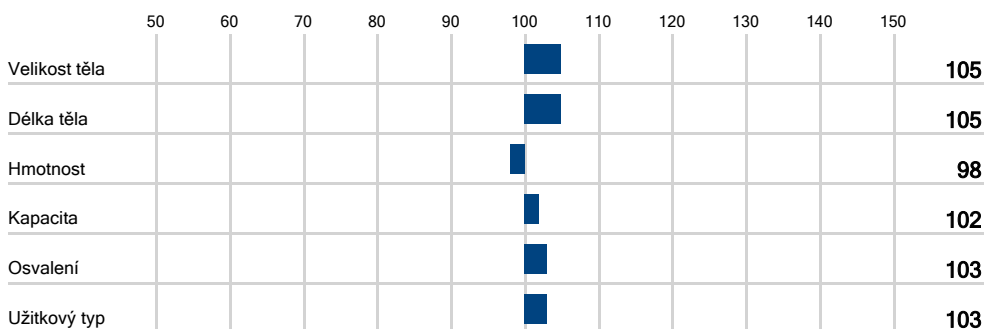

masný simentál

Datum narození: 22. 2. 2017
Chovatel: Nátr Daniel, Černá Voda

ZÁRUKA Z LEŽNICE PP
ANETA POLFIN P

LYKKE ANDERS P

123149941

SOVÁK POLFIN P

ULTRIMA POLFIN P

PLEMENNÉ HODNOTY

srovnání s průměrem populace		ZMS-950	průměr
Přímý efekt	průběh porodu	104	92
	růst	119	119
Maternální efekt	průběh porodu	99	99
	růst	102	95

VLASTNÍ VÝKONNOST

hmotnost při narození (kg)	hmotnost ve 120 dnech (kg)	hmotnost ve 210 dnech (kg)	hmotnost ve 365 dnech (kg)
35	254	414	666
přírůstek v testu (g)	přírůstek od narození (g)	výška v kříži v 365 dnech (cm)	body při ZV
2 058	1 746	141	79