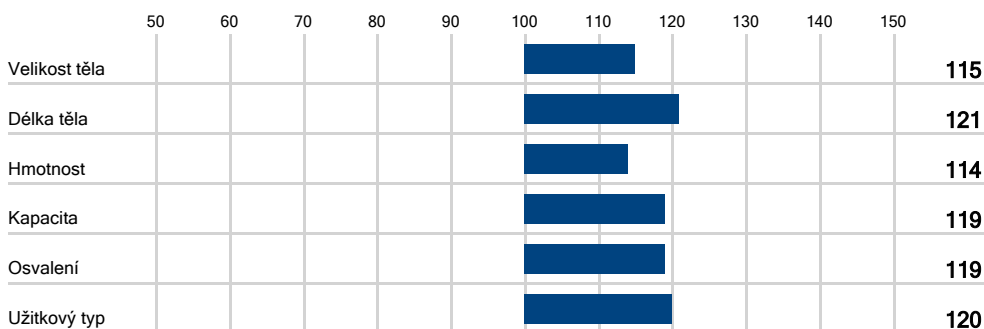

Doporučené použití		
Jalovice		
ANO		
křížení	převod	čistokr.
ANO	ANO	ANO

BETTER COWS > BETTER LIFE