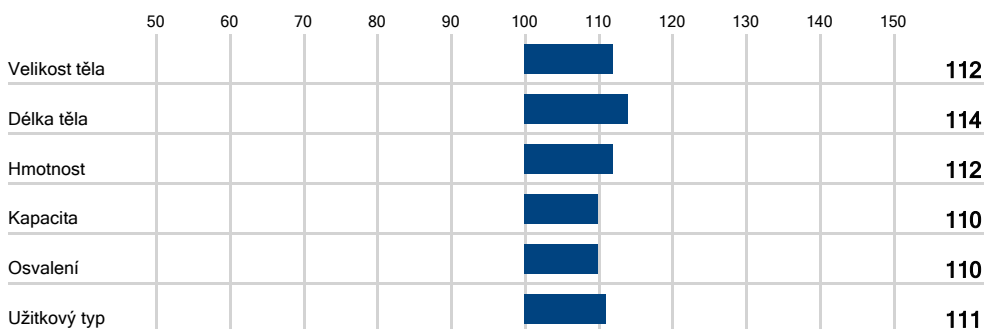

Doporučené použití		
Jalovice		
ANO		
křížení	převod	čistokr.
ANO	ANO	ANO

BETTER COWS > BETTER LIFE