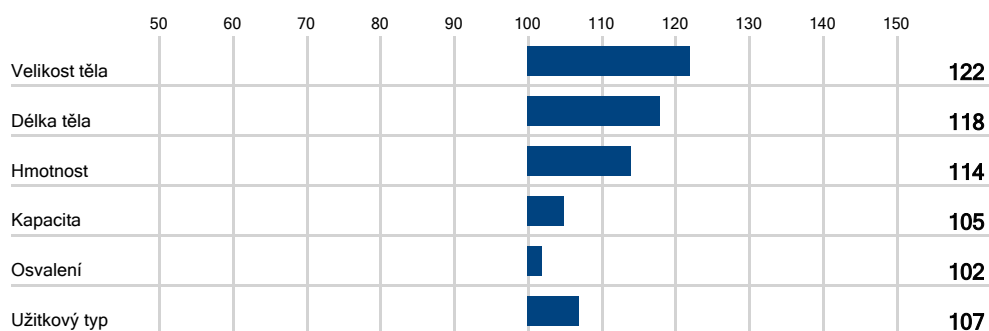

Doporučené použití		
Jalovice		
ANO		
křížení	převod	čistokr.
ANO	ANO	ANO

BETTER COWS > BETTER LIFE