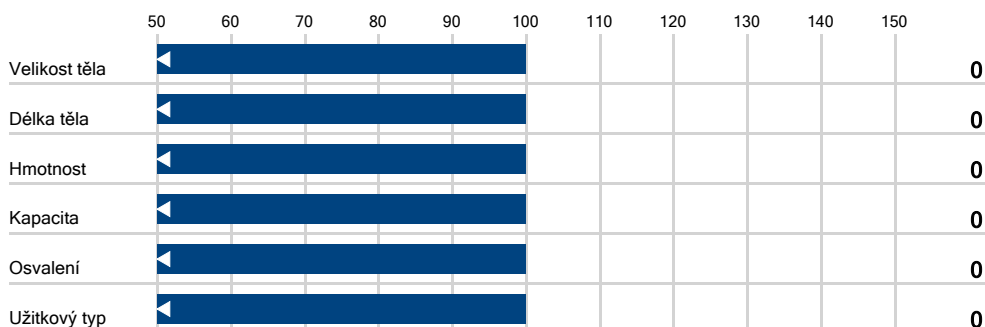

Doporučené použití		
Jalovice		
ANO		
křížení	převod	čistokr.
ANO	NE	NE

BETTER COWS > BETTER LIFE