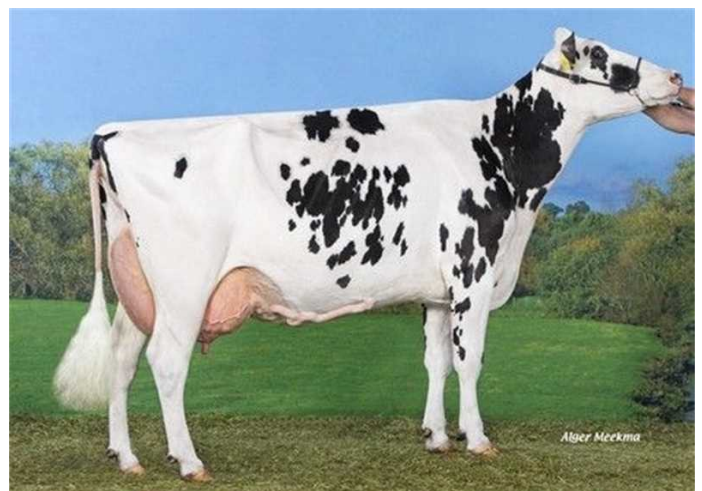

Alger Meekma

Koepon Col Regenia 37 - 5. gen. M

BETTER COWS > BETTER LIFE