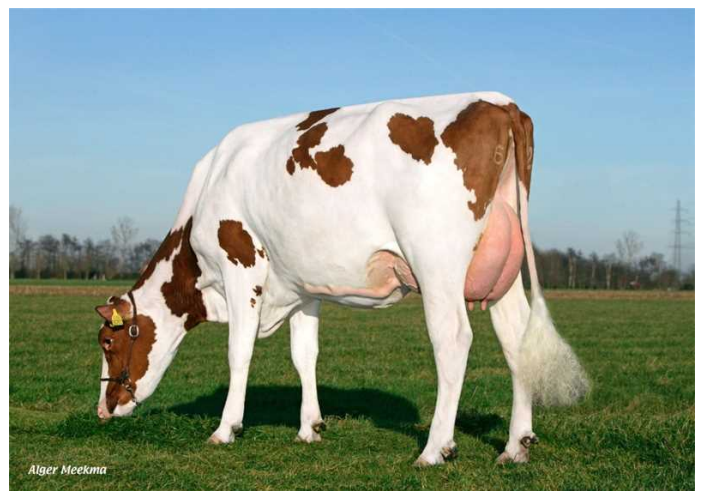

Poppe Pietje 519 - 4. generace M

BETTER COWS > BETTER LIFE