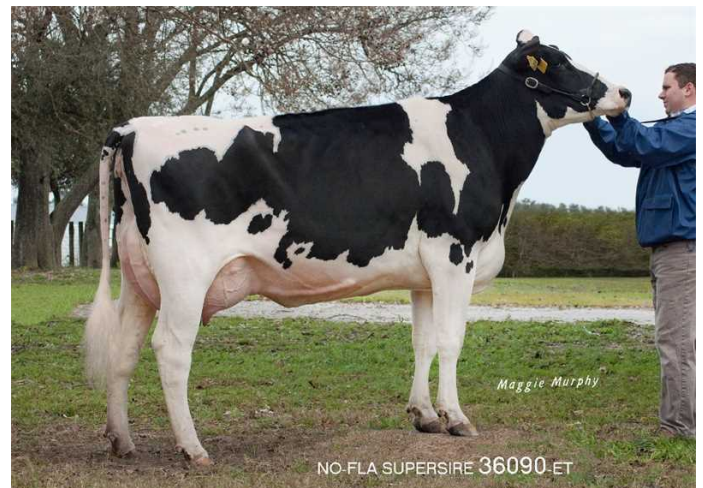

No-Fla Supersire 36090 MM

BETTER COWS > BETTER LIFE