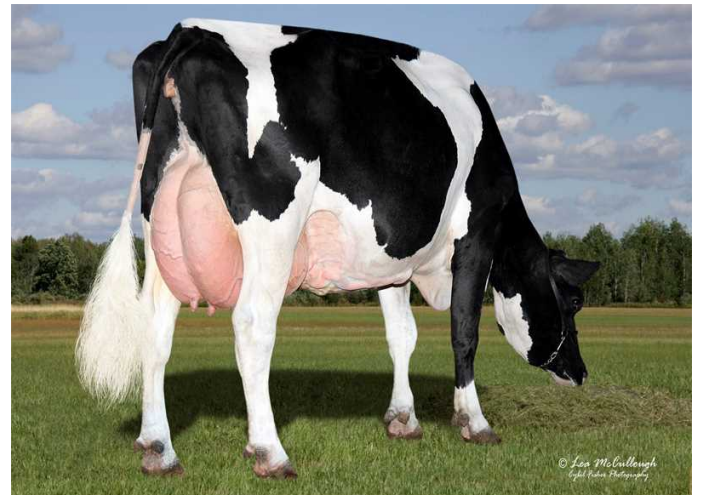

Aurora Iota 11727 - 5M

BETTER COWS > BETTER LIFE