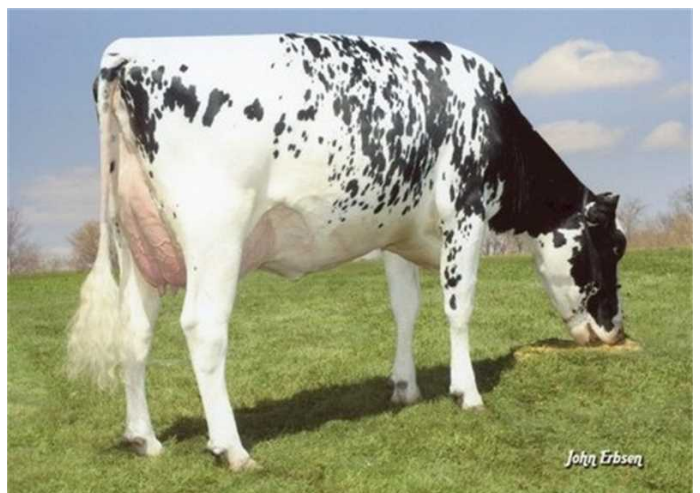

Larcrest Cosmopolitan - 5M

BETTER COWS > BETTER LIFE