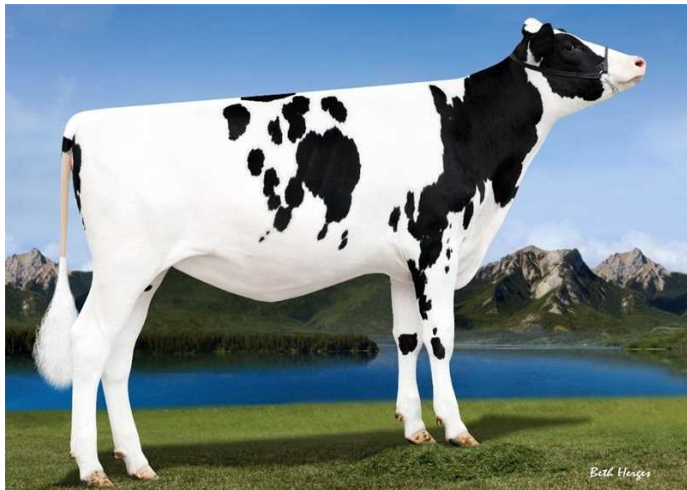

## PEAK MORANT

ALTAMONTOYA x MODESTY x JABIR

Číslo býka: **US 3149335089** Datum narození: **19. 6. 2018**  
Beta kasein: **A2A2** Kappa kasein: **AB**

### EXTERIÉR

		Dcer: 1040	Stád: 79
Končetiny	<b>0,06</b>		
Vemeno	<b>0,86</b>		
Celkem	<b>0,59</b>		
Rámec	<b>0,18</b> malý		velký
Konstituce	<b>-0,28</b> slabá		silná
Hloubka těla	<b>-0,25</b> mělká		hluboká
Hranatost	<b>0,16</b> hrubá		jemná
Sklon zádě	<b>0,36</b> zdvižená		sražená
Šířka zádě	<b>-0,24</b> úzká		široká
Zaúhlení zad. končetin	<b>1,55</b> strmé		šavlovité
Postoj zad. končetin	<b>-0,35</b> vbočený		široký
Úhel paznehtu	<b>-0,28</b> plochý		strmý
Skóre končetin	<b>0,31</b> nízké		vysoké
Přední upnutí vemene	<b>1,10</b> slabé		pevné
Zadní upnutí vemene	<b>1,07</b> nízko		vysoko
Šířka zad. čtvrti	<b>0,26</b> úzké		široké
Závěsný vaz	<b>-0,01</b> slabý		silný
Hloubka vemene	<b>1,17</b> hluboké		mělké
Rozmístění př. struků	<b>1,05</b> ven		dovnitř
Rozmístění zad. struků	<b>0,93</b> ven		dovnitř
Délka struků	<b>-0,37</b> krátké		dlouhé

Peak Jolie - matka

# MORANT NEO-898

střední rámec  
výborný index NM\$  
zlepšovatel dojitelnosti USA-  
107, CZ-130, NLD-106

Rodina jedné z nejznámějších plemenic v USA, Wesswood-HC Rudy Missy EX-92. Ze stejné rodiny pocházejí také býci NXB-037 Seagull-Bay Supersire a NEO-282 Mountfield SSI Dcy Mogul. Dalšími prověřenými býky z této rodiny jsou NXB-076 Pine-Tree AltaOak, NXB-291 Seagull-Bay Headliner a NEO-323 Seagull-Bay Platinum.  
původ: AltaMontoya (AltaMoreno x Supersire) x Pety Modesty x VG-85 Jabir x EX-91 Robust x EX-92 Planet x VG-86 Shottle x VG-86 O-Man x EX-92 Rudolph