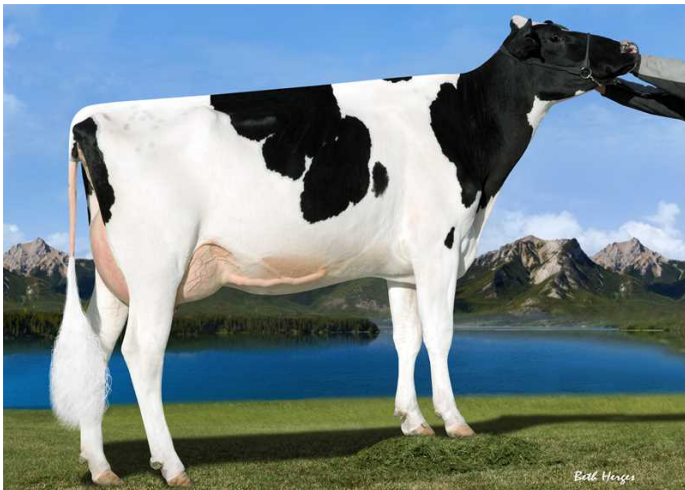

## PEAK EVEREST

YODER x MASSEY x BEACON

Číslo býka: **US 3129128793** Datum narození: **17. 5. 2015**  
Beta kasein: **A1A2** Kappa kasein: **BB**

### EXTERIÉR

		Dcer: 910	Stád: 130
Končetiny	<b>0,09</b>		
Vemeno	<b>0,59</b>		
Celkem	<b>0,80</b>		
Rámec	<b>1,19</b> malý		velký
Konstituce	<b>0,87</b> slabá		silná
Hloubka těla	<b>0,67</b> mělká		hluboká
Hranatost	<b>0,58</b> hrubá		jemná
Sklon zádě	<b>-0,81</b> zdvižená		sražená
Šířka zádě	<b>1,04</b> úzká		široká
Zaúhlení zad. končetin	<b>-1,69</b> strmé		šavlovité
Postoj zad. končetin	<b>1,62</b> vbočený		široký
Úhel paznehtu	<b>0,87</b> plochý		strmý
Skóre končetin	<b>0,01</b> nízké		vysoké
Přední upnutí vemene	<b>1,06</b> slabé		pevné
Zadní upnutí vemene	<b>0,72</b> nízko		vysoko
Šířka zad. čtvrtí	<b>0,82</b> úzké		široké
Závěsný vaz	<b>0,04</b> slabý		silný
Hloubka vemene	<b>1,13</b> hluboké		mělké
Rozmístění př. struků	<b>1,32</b> ven		dovnitř
Rozmístění zad. struků	<b>1,39</b> ven		dovnitř
Délka struků	<b>-1,17</b> krátké		dlouhé

Nordic Ridge Massey Summit - matka

# EVEREST NEO-643

výborná plodnost býka i dcer v ČR  
vysoká spolehlivost prověření  
dlouhověké krávy v rodině

Everest je vnukem jedné z nejlepších dcer Beacona v USA, plemence Nordic-Ridge Beacon Sizzle VG-88. Matka Everest, Nordic-Ridge Massey Summit VG-85, je také stále hodnocená mezi nejlepšími dcerami Masseye v USA. Nová rodina se zajímavými, výborně hodnocenými předky.  
původ: Yoder (Mogul x Planet) x VG-85 Massey x VG-88 Beacon x VG-85 Digital x VG-88 O-Man x VG-86 Storm x EX-91 Mandel x EX-93 Leadman x EX-92 Chief Mark x EX-90 Jerry