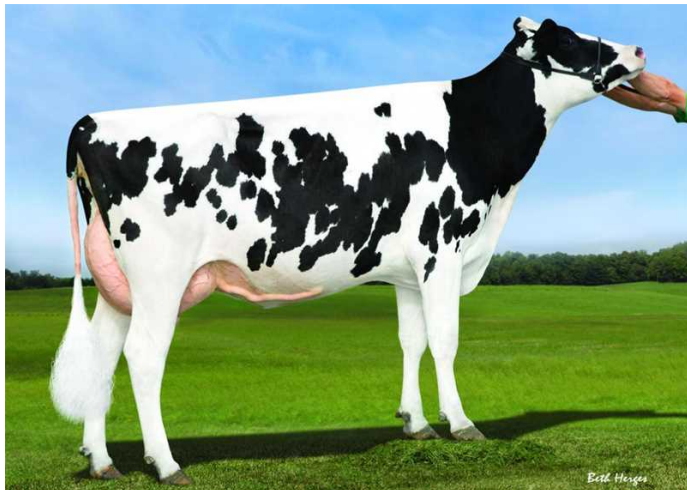

## PEAK MULTIVERSE

ALTAINSPIRE x ALTAWOODSIDE x ALTAMAGNIFIQUE

Číslo býka: **US 003292511484** Datum narození: **30. 11. 2024**  
Beta kasein: **A2A2** Kappa kasein: **BB**

EXTERIÉR		Dcer: 0	Stád: 0
Končetiny	<b>0,50</b>		
Vemeno	<b>0,74</b>		
Celkem	<b>0,86</b>		
Rámec	<b>0,65</b> malý		velký
Konstituce	<b>1,05</b> slabá		silná
Hloubka těla	<b>0,76</b> mělká		hluboká
Hranatost	<b>0,49</b> hrubá		jemná
Sklon zádě	<b>0,35</b> zdvižená		sražená
Šířka zádě	<b>1,20</b> úzká		široká
Zaúhlení zad. končetin	<b>-0,01</b> strmé		šavlovité
Postoj zad. končetin	<b>0,62</b> vbočený		široký
Úhel paznehtu	<b>0,79</b> plochý		strmý
Skóre končetin	<b>0,58</b> nízké		vysoké
Přední upnutí vemene	<b>1,19</b> slabé		pevné
Zadní upnutí vemene	<b>0,92</b> nízké		vysoké
Šířka zad. čtvrti	<b>1,74</b> úzké		široké
Závěsný vaz	<b>-0,32</b> slabý		silný
Hloubka vemene	<b>0,25</b> hluboké		mělké
Rozmístění př. struků	<b>0,47</b> ven		dovnitř
Rozmístění zad. struků	<b>0,25</b> ven		dovnitř
Délka struků	<b>-0,32</b> krátké		dlouhé

S-S-I Moonry Myesha 9071-ET - 6. gen. M

# MULTIVERSE NBR-497

TOP genitika CREATE  
produkce i plodnost dcer  
komplexní plemeník

Multiverse pochází z rodiny plemence Peak Maudie (prababička). Zakladatelkou rodiny byla plemence Lynmead Celsius Minnow EX-91. Ze stejné rodiny pocházejí také světoznámí plemenci NEO-463 Westerade AltaSpring a Roylane Socra Robust nebo dříve u nás využívaný NXB-701 S -S-I Kingpin Phantom. Aktuálně se dále z této rodiny (matka Peak Maudie) v ČR využívají býci Peak Mauno, Peak AltaKawaii, Peak AltaMasquerade.