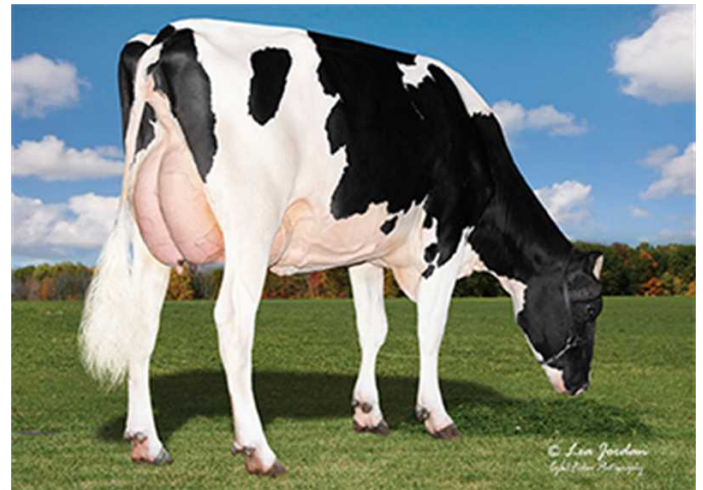

Lars-Acres SSI C 26381-ET Dcera

BETTER COWS > BETTER LIFE