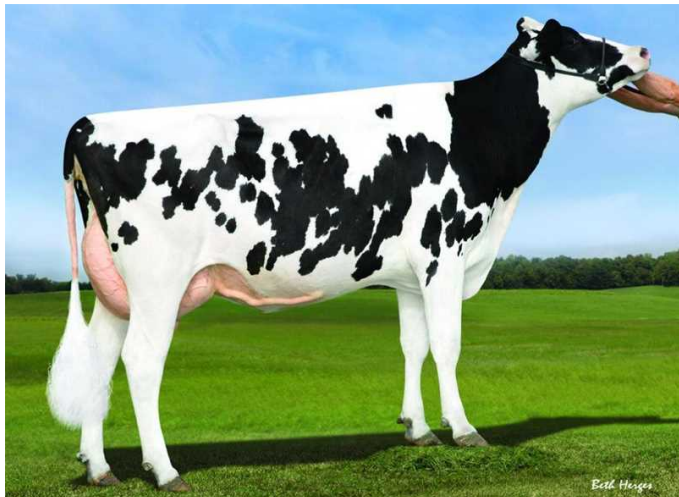

PEAK FACTOTUM

ALTAZZAZZLE x POSITIVE x MEDLEY

Číslo býka: **US 3215425495** Datum narození: **21. 5. 2020**
Beta kasein: **A1A2** Kappa kasein: **BB**

EXTERIÉR

		Dcer: 0	Stád: 0
Končetiny	0,23		
Vemeno	2,25		
Celkem	1,39		
Rámec	0,17 malý		velký
Konstituce	-0,28 slabá		silná
Hloubka těla	-0,57 mělká		hluboká
Hranatost	0,57 hrubá		jemná
Sklon zádě	0,98 zdvižená		sražená
Šířka zádě	0,58 úzká		široká
Zaúhlení zad. končetin	-0,71 strmé		šavlovité
Postoj zad. končetin	-0,24 vbočený		široký
Úhel paznehtu	0,86 plochý		strmý
Skóre končetin	0,37 nízké		vysoké
Přední upnutí vemene	2,43 slabé		pevné
Zadní upnutí vemene	2,78 nízko		vysoko
Šířka zad. čtvrti	2,66 úzké		široké
Závěsný vaz	0,50 slabý		silný
Hloubka vemene	1,78 hluboké		mělké
Rozmístění př. struků	0,92 ven		dovnitř
Rozmístění zad. struků	0,83 ven		dovnitř
Délka struků	-0,65 krátké		dlouhé

S-S-I Moonray Myesha - 4. gen. M

FACTOTUM NBR-068

spolehlivá prověřená rodina
excelentní vemena
střední rámec

Býk z programu Peak. Matka Peak Maraca (o: Positive) pochází z velmi hluboké rodiny matek býků Briarpatch-R Misty VG-85. Ze stejné rodiny pochází i Roylane Socra Robust, nebo také prověřený na dcerách otec býků NEO-571 S-S-I Montross Jedi, NEO-463 Westenrade AltaSpring, NXB-359 Triplecrown Jw Matters a NXB-701 S-S-I Kingpin Phantom. Z mladších býků má původ v této rodině NEO-819 Peak Amplus a NEO-932 Peak Shawarma.