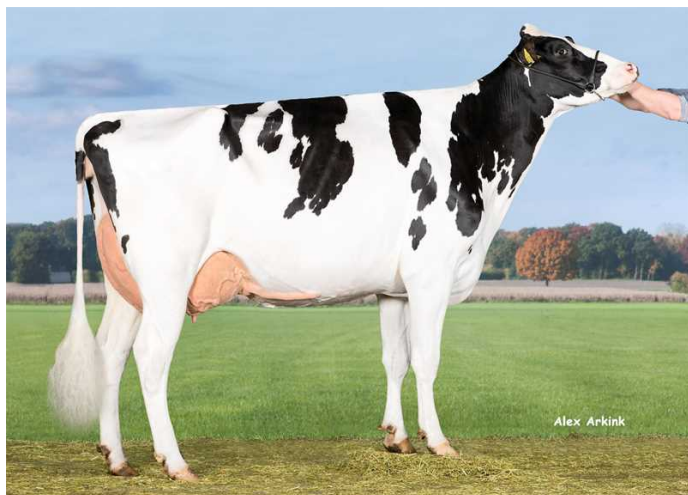

DELTA NOMINATOR-RED

JACUZZI x FINDER x KANU P

Číslo býka: **BE 914488171** Dátum narod.: **4. 3. 2019**
Beta kazeín: **A1A2** Kappa kazeín: **AB**

| EXTERIÉR | | Dcér: 1594 | Stád: 594 |
|---------------------|------------|------------|-----------|
| Končatiny | 104 | | |
| Vemeno | 107 | | |
| Celkom | 107 | | |
| Telesný rámec | 107 | malý | veľký |
| Šírka hrudníka | 106 | úzky | široký |
| Hĺbka tela | 101 | plytká | hlboká |
| Hranatosť | 106 | hrubá | jemná |
| Kondícia | 102 | nízka | vysoká |
| Sklon zadku | 98 | zdvihnutý | zrazený |
| Šírka zadku | 104 | úzka | široký |
| Z. konč. zozadu | 109 | zbiehavé | paralelné |
| Z. konč. zboku | 91 | strmé | šabľovité |
| Uhol paznechtu | 110 | plochý | strmý |
| Chodivosť | 106 | slabá | dobrá |
| Upnutie pr. štvrtí | 105 | voľné | pevné |
| Post. pr. ceckov | 93 | od seba | k sebe |
| Dĺžka ceckov | 101 | krátke | dlhé |
| Hĺbka vemena | 108 | hlboké | plytké |
| Upnutie zad. štvrtí | 105 | nízko | vysoko |
| Závesný väz | 98 | nezreteľný | výrazný |
| Post. zad. ceckov | 94 | od seba | k sebe |

Tirsvad Kanu Nepha P - MM

NOMINATOR LGN-002

TOP genomický RED v NLD
vysoká produkcia mlieka, výborné vemená
dlhoveké kravy

Zakladateľkou rodiny bola plemennica Tui Onyx Nick VG-86. Babičkou Nominatora je dánska, veľmi úspešná matka býkov Tirsvad Book Nessie VG-89. Z rovnakej rodiny pochádza skôr preverený býk č. 1 v Dánsku VH Grafit (Goldwyn × O-Man) a genomický býk z našej ponuky Tirsvad Natan. Jalovica z rovnakej rodiny Tir-An Nyala (Numero Uno × Big Time) bola v aukcii predaná za 84 000 €.