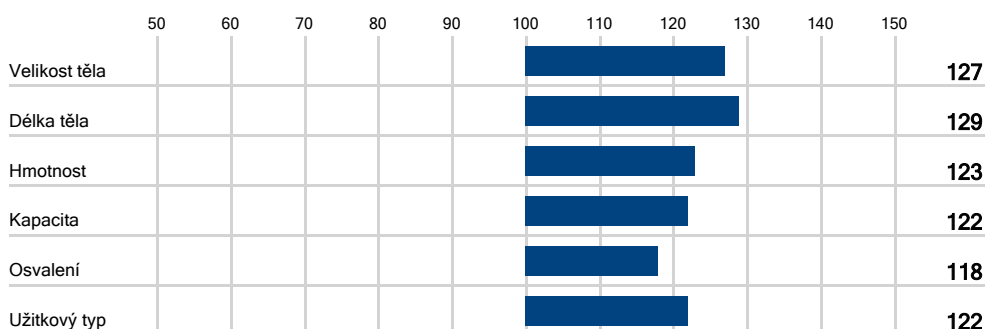

GURU MĚCHOLUPSKÝ +/+ P ITI-740

Kombinaci francouzských inseminačních legend Bussinese a Suedoise můžeme najít v původu tohoto mladého plemeníka, který svůj potenciál potvrdil i v roce 2021 na NVHZ, kde získal 1. místo v kategorii mladých býků. Guru je bezrohý býk s excelentní růstem, velkým tělesným rámcem a nadprůměrným osvalením. I přes vysoký přírůstek má vynikající končetiny a velmi dobrou chodivost. Očekáváme velmi dobře rostoucí a osvalené potomstvo. Guru je vhodný na krávy a není nositelem genu pro dvojitě osvalení.

charolais

Datum narození: 2. 4. 2020
Chovatel: Měcholupská zemědělská a.s.

BERAN Z TÝNIŠTĚ
CZ 476331932 P

BUSINESS

PORADA Z TÝNIŠTĚ

SUEDOIS

CZ 227401932 P

PLEMENNÉ HODNOTY

srovnání s průměrem populace		ITI-740	průměr
Přímý efekt	průběh porodu	99	96
	růst	135	110
Maternální efekt	průběh porodu	87	101
	růst	101	105

VLASTNÍ VÝKONNOST

hmotnost při narození (kg)	hmotnost ve 120 dnech (kg)	hmotnost ve 210 dnech (kg)	hmotnost ve 365 dnech (kg)
49	253	424	698
přírůstek v testu (g)	přírůstek od narození (g)	výška v kříži v 365 dnech (cm)	body při ZV
1 766	1 746	143	78