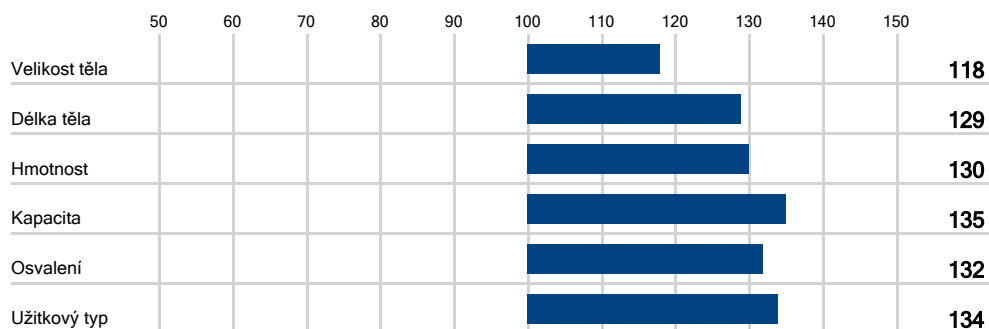

masný simentál

Datum narození: 22. 12. 2021
Chovatel: Měcholupská zemědělská a.s.

COOSE LAS VEGAS P

CURAHEEN EVOLUTION P
CRACKLEY IRIS 92F P

LYKKE ICEMAN P
MILOS STAR 16T P

PLEMENNÉ HODNOTY

srovnání s průměrem populace		ISM-277	průměr
Přímý efekt	průběh porodu	96	91
	růst	127	121
Maternální efekt	průběh porodu	88	100
	růst	92	95

VLASTNÍ UŽITKOVOST

hmotnost při narození (kg)	hmotnost ve 120 dnech (kg)	hmotnost ve 210 dnech (kg)	hmotnost ve 365 dnech (kg)
42	259	426	676
přírůstek v testu (g)	přírůstek od narození (g)	výška v kříži v 365 dnech (cm)	body při ZV
1 800	1 743	142	84