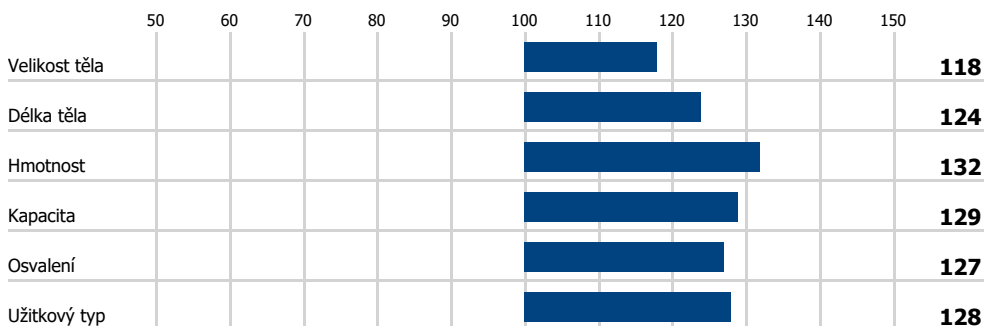

Masný simentál

Datum narození: **22. 12. 2021**
Chovatel: **Měcholupská zemědělská a.s.**

COOSE LAS VEGAS P

CURAHEEN EVOLUTION P
CRACKLEY IRIS 92F P

LYKKE ICEMAN P
MILOS STAR 16T P

PLEMENNÉ HODNOTY

srovnání s průměrem populace		ISM-277	průměr
Přímý efekt	průběh porodu	95	91
	růst	126	121
Maternální efekt	průběh porodu	91	95
	růst	91	100

VLASTNÍ UŽITKOVOST

hmotnost při narození (kg)	hmotnost ve 120 dnech (kg)	hmotnost ve 210 dnech (kg)	hmotnost ve 365 dnech (kg)
42	259	426	676
přírůstek v testu (g)	přírůstek od narození (g)	výška v kříži v 365 dnech (cm)	body při ZV
1 800	1 743	142	84