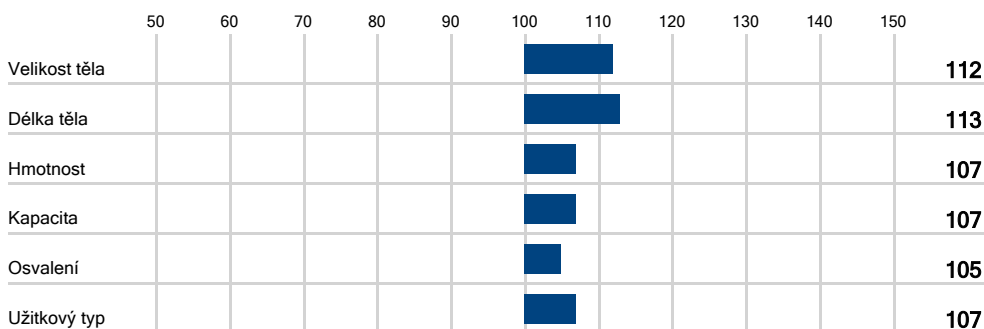

masný simentál

Datum narození: 6. 12. 2018
Chovatel: Chlupáčková Hana, Ing., Ležnice

SNEUMGAARD IMPERATOR
KARLA LEŽNICKÁ PP

MAJOR VODŇANSKÝ P
SNEUMGAARD CHRISTIANE
ZENTRUM VODŇANSKÝ P
HANČA LEŽNICKÁ P

PLEMENNÉ HODNOTY

srovnání s průměrem populace		ISI-421	průměr
Přímý efekt	průběh porodu	106	92
	růst	125	119
Maternální efekt	průběh porodu	71	99
	růst	106	95

VLASTNÍ VÝKONNOST

hmotnost při narození (kg)	hmotnost ve 120 dnech (kg)	hmotnost ve 210 dnech (kg)	hmotnost ve 365 dnech (kg)
42	233	411	662
přírůstek v testu (g)	přírůstek od narození (g)	výška v kříži v 365 dnech (cm)	body při ZV
1 741	1 707	140	75