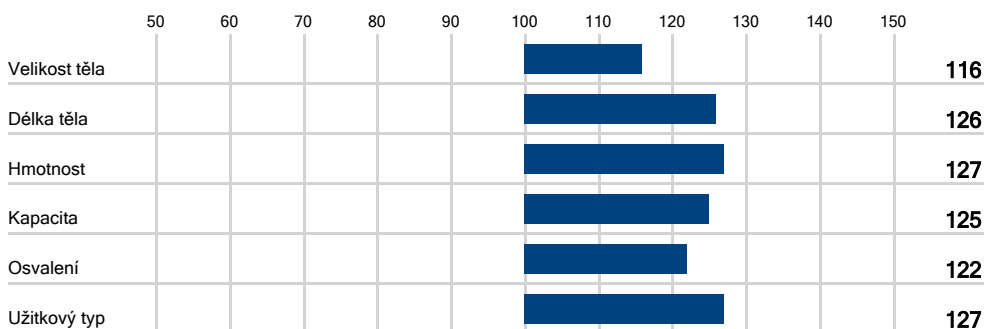

EROTIC LEŽNICKÝ PP ISI-421

Býk s velmi zajímavým původem. Otcem je světově velmi populární Sneumgaard Imperátor, jehož otcem je však český býk Major Vodňanský, který působil na německé inseminační stanici. Otcem matky je Zentrum. Jedná se o zajímavou kombinaci české a anglické genetiky. Erotic je homozygotně bezrohý býk s velmi dobrým růstovým potenciálem a dobrou mléčností. Je to plemeník, který předává svému potomstvu dobré osvalení a je vhodný i pro inseminaci jalovic.

masný simentál

Datum narození: 6. 12. 2018
Chovatel: Chlupáčková Hana, Ing., Ležnice

SNEUMGAARD IMPERATO
 KARLA LEŽNICKÁ PP

MAJOR VODŇANSKÝ P
 SNEUMGAARD CHRISTIANE
 ZENTRUM VODŇANSKÝ P
 HANČA LEŽNICKÁ P

PLEMENNÉ HODNOTY

srovnání s průměrem populace		ISI-421	průměr
Přímý efekt	průběh porodu	91	91
	růst	130	120
Maternální efekt	průběh porodu	86	100
	růst	100	95

VLASTNÍ VÝKONNOST

hmotnost při narození (kg)	hmotnost ve 120 dnech (kg)	hmotnost ve 210 dnech (kg)	hmotnost ve 365 dnech (kg)
42	233	411	662
přírůstek v testu (g)	přírůstek od narození (g)	výška v kříži v 365 dnech (cm)	body při ZV
1 741	1 707	140	75