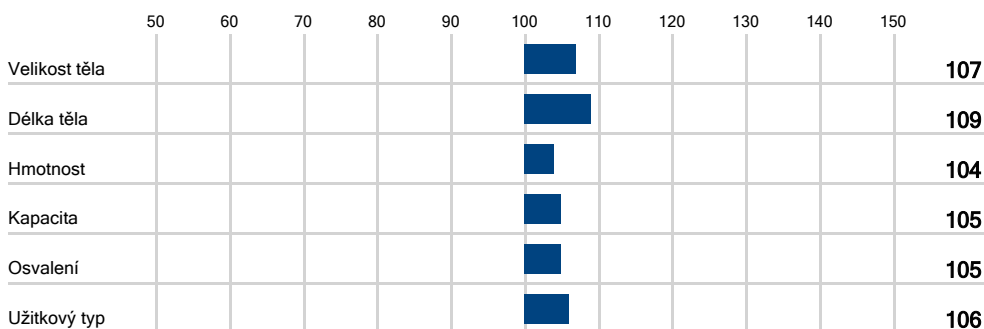

ELVIS Z ČERNÉ VODY PP ISI-415

Elvis je synem irského býka s dánským původem, Celtic Cometa, který má v zemi původu velmi vysoké PH za osvalení a rámec. Matka Ája má funkční exteriér a nadprůměrné PH pro růst i mléčnost. Elvis PP je homozygotně bezrohý býk s nadprůměrnou vlastní užitkovostí. U jeho telat očekáváme dobrý růst a výrazné osvalení. Elvis PP je typem moderního simentála, kdy zůstává zachovaná mléčnost a telata výborně rostu a jsou nadprůměrně osvalená.

masný simentál

Datum narození: 11. 11. 2018
Chovatel: Nátr Daniel, Černá Voda

CELTIC COMET P
ÁJA Z NOVÉ VODY P

LYKKE SIRIUS P
CELTIC ROXANE ET
URBAN PP
SIMONA AGRO P

PLEMENNÉ HODNOTY

srovnání s průměrem populace		ISI-415	průměr
Přímý efekt	průběh porodu	90	92
	růst	134	119
Maternální efekt	průběh porodu	98	99
	růst	93	95

VLASTNÍ VÝKONNOST

hmotnost při narození (kg)	hmotnost ve 120 dnech (kg)	hmotnost ve 210 dnech (kg)	hmotnost ve 365 dnech (kg)
51	29	414	675
přírůstek v testu (g)	přírůstek od narození (g)	výška v kříži v 365 dnech (cm)	body při ZV
1 950	1 725	143	80