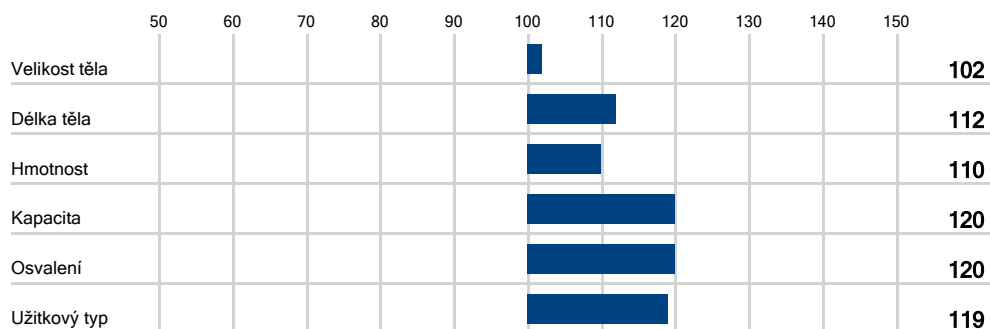

Doporučené použití		
Jalovice		
NE		
křížení	převod	čistokr.
ANO	ANO	ANO

BETTER COWS > BETTER LIFE