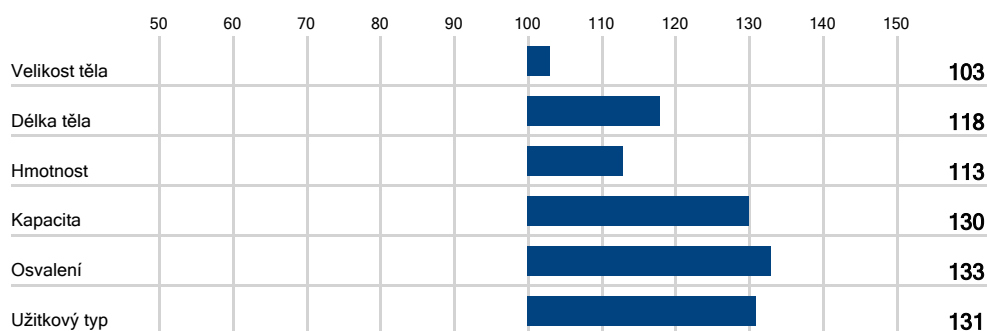

CZ 369491931

PLEMENNÉ HODNOTY

srovnání s průměrem populace		ILI-430	průměr
Přímý efekt	průběh porodu	104	97
	růst	122	114
Maternální efekt	průběh porodu	97	96
	růst	98	98

VLASTNÍ VÝKONNOST

hmotnost při narození (kg)	hmotnost ve 120 dnech (kg)	hmotnost ve 210 dnech (kg)	hmotnost ve 365 dnech (kg)
38	194	336	526
přírůstek v testu (g)	přírůstek od narození (g)	výška v kříži v 365 dnech (cm)	body při ZV
1 158	1 315	131	71