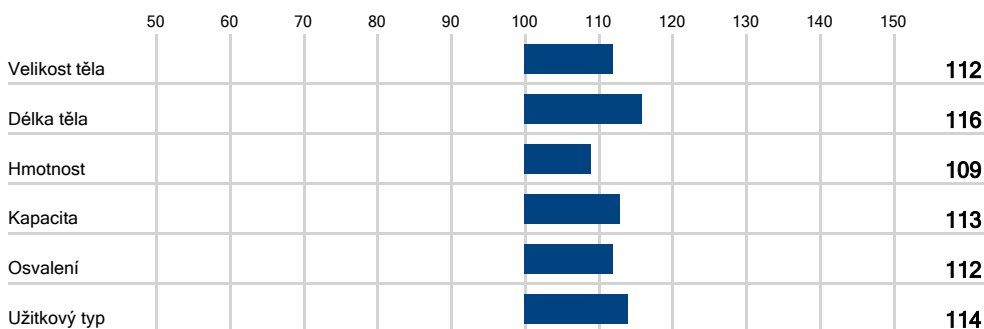

Doporučené použití		
Jalovice		
ANO		
křížení	převod	čistokr.
ANO	ANO	ANO

BETTER COWS > BETTER LIFE