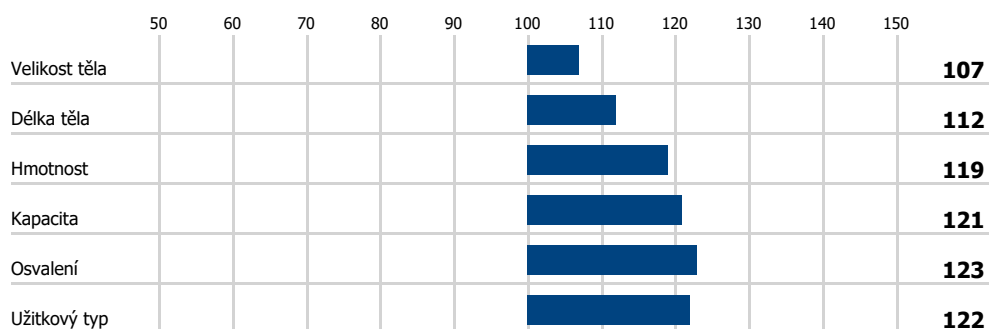

PLEMENNÉ HODNOTY

srovnání s průměrem populace		IIT-894	průměr
Přímý efekt	průběh porodu	114	97
	růst	104	111
Maternální efekt	průběh porodu	98	100
	růst	110	106

VLASTNÍ UŽITKOVOST

hmotnost při narození (kg)	hmotnost ve 120 dnech (kg)	hmotnost ve 210 dnech (kg)	hmotnost ve 365 dnech (kg)
45	192	376	574
přírůstek v testu (g)	přírůstek od narození (g)	výška v kříži v 365 dnech (cm)	body při ZV
	1 447	134	69