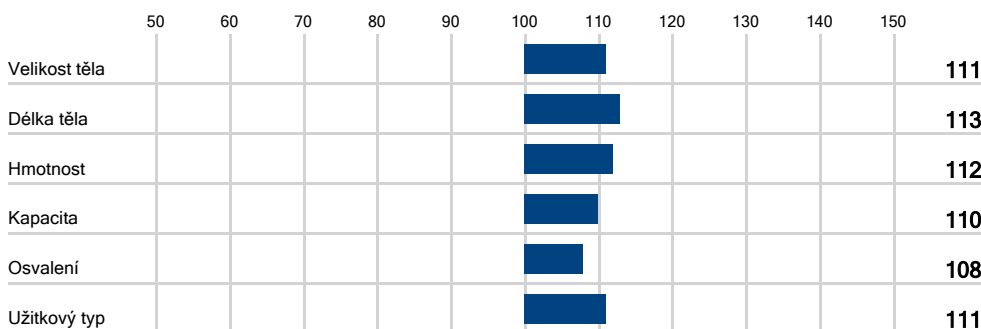

hereford

Datum narození: 27. 2. 2018
Chovatel: Machač Jan Ing., Chřibská

ROMANY 1 LAWBREAKER
PETRA FM ZE CHŘIBSKÉ

SPURSTOW 1 RECRUIT 1ST
ROMANY 1 DAWN A84 G2
LUCIFER Z PODLEŠÍ
4983317

PLEMENNÉ HODNOTY

srovnání s průměrem populace		HRF-535	průměr
Přímý efekt	průběh porodu	106	94
	růst	120	118
Maternální efekt	průběh porodu	103	103
	růst	95	107

VLASTNÍ VÝKONNOST

hmotnost při narození (kg)	hmotnost ve 120 dnech (kg)	hmotnost ve 210 dnech (kg)	hmotnost ve 365 dnech (kg)
41	199	326	628
přírůstek v testu (g)	přírůstek od narození (g)	výška v kříži v 365 dnech (cm)	body při ZV
2 066	1 635	136	81