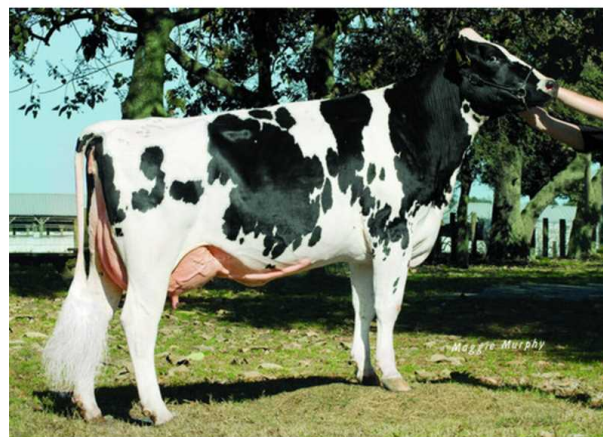

5M_No-Fla Spersire 36193

BETTER COWS > BETTER LIFE