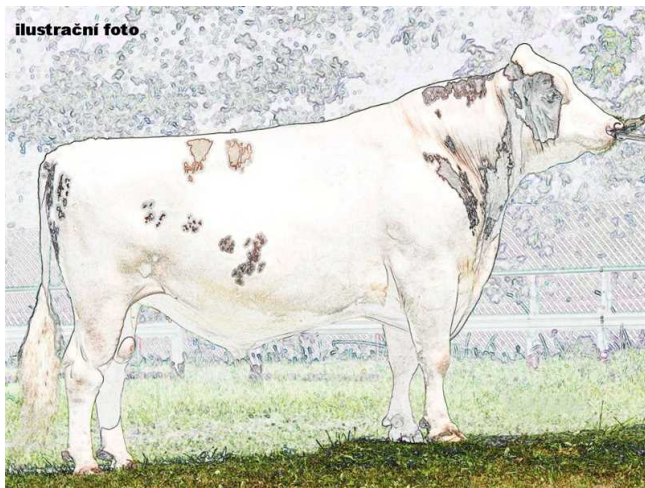

ilustrační foto

MATCREST EARLYSIGN

FROST BITE x ENDEAVOR x MEDLEY

Číslo býka: **US 3249826299** Datum narození: **15. 7. 2022**
Beta kasein: **A2A2** Kappa kasein: **AB**

EXTERIÉR

		Dcer: 0	Stád: 0
Končetiny	0,02		
Vemeno	0,97		
Celkem	1,14		
Rámec	0,37 malý		velký
Konstituce	0,22 slabá		silná
Hloubka těla	0,44 mělká		hluboká
Hranatost	1,78 hrubá		jemná
Sklon zádě	-0,09 zdvižená		sražená
Šířka zádě	1,23 úzká		široká
Zaúhlení zad. končetin	0,60 strmé		šavlovité
Postoj zad. končetin	-0,35 vbočený		široký
Úhel paznehtu	-0,02 plochý		strmý
Skóre končetin	0,25 nízké		vyšoké
Přední upnutí vemene	0,64 slabé		pevné
Zadní upnutí vemene	1,68 nízké		vyšoké
Šířka zad. čtvrti	2,32 úzké		široké
Závěsný vaz	0,04 slabý		silný
Hloubka vemene	-0,10 hluboké		mělké
Rozmístění př. struků	0,20 ven		dovnitř
Rozmístění zad. struků	0,05 ven		dovnitř
Délka struků	-0,26 krátké		douhé

4M - Sandy-Valley Morgan Era

EARLYSIGN

- * produkce i vyrovnané složky
- * široké zádě
- * snadné porody

Zakladatelkou rodiny je světoznámá Rudolphova dcera, plemence Windsor-Manor Rud Zip EX-95. V původu Earlysigna najdeme světoznámou plemenci Snow-N Denises Dellia EX-95. Ta je často nazývána Queen of the Breed II, tj. druhou královnou holštýnského plemene hned po plemenci C Gledridge Citation Roxy. Ze stejné rodiny pocházejí býci Regancrest Elton Durham, NEA-986 Regancrest Altalota, NEO-591 Sandy-Valley Saloon, NEO-482 Sandy-Valley Grand či NEO-743 Sandy-Valley Audible.