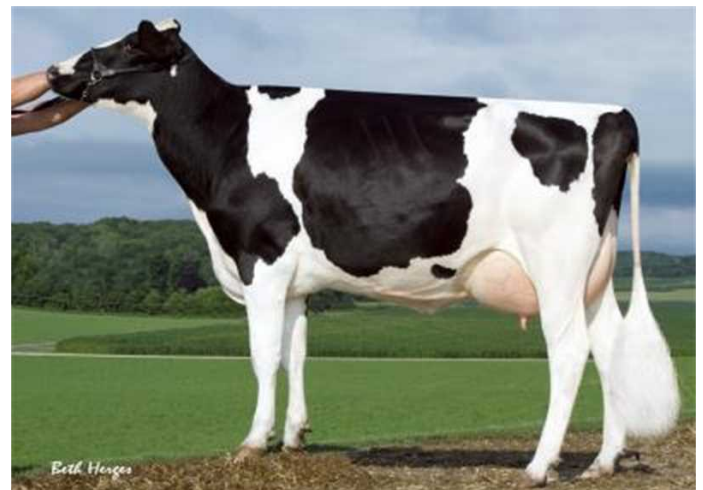

6M - Sandy-Valley Plane Sapphire

BETTER COWS > BETTER LIFE