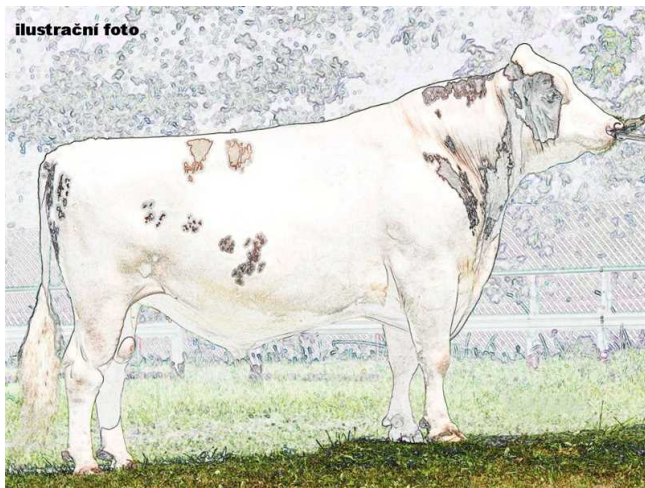

ilustrační foto

## PINE-TREE EMACS

ZAZZLE x PURSUIT x ACHIEVER

Číslo býka: **US 3250267114** Datum narození: **26. 8. 2022**  
Beta kasein: **A2A2** Kappa kasein: **AB**

### EXTERIÉR

		Dcer: 0	Stád: 0
Končetiny	<b>0,61</b>		
Vemeno	<b>1,15</b>		
Celkem	<b>1,22</b>		
Rámec	<b>-0,06</b> malý		velký
Konstituce	<b>-0,80</b> slabá		silná
Hloubka těla	<b>-0,59</b> mělká		hluboká
Hranatost	<b>1,41</b> hrubá		jemná
Sklon zádě	<b>-0,58</b> zdvižená		sražená
Šířka zádě	<b>-0,42</b> úzká		široká
Zaúhlení zad. končetin	<b>-0,45</b> strmé		šavlovité
Postoj zad. končetin	<b>0,16</b> vbočený		široký
Úhel paznehtu	<b>0,44</b> plochý		strmý
Skóre končetin	<b>0,68</b> nízké		vyšoké
Přední upnutí vemene	<b>1,10</b> slabé		pevné
Zadní upnutí vemene	<b>1,93</b> nízko		vyšoko
Šířka zad. čtvrti	<b>1,49</b> úzké		široké
Závěsný vaz	<b>-0,32</b> slabý		silný
Hloubka vemene	<b>0,72</b> hluboké		mělké
Rozmístění př. struků	<b>-0,06</b> ven		dovnitř
Rozmístění zad. struků	<b>-0,21</b> ven		dovnitř
Délka struků	<b>0,48</b> krátké		dlouhé

# EMACS

- \* komplexní plemeník
- \* robotická vemena
- \* plusové DPR

V původu Emacse najdeme světoznámou plemenicí Snow-N Denises Dellia EX-95. Ta je často nazývána Queen of the Breed II, tj. druhou královnou holštýnského plemene hned po plemenicí C Gledridge Citation Roxy. Ze stejné rodiny pocházejí býci Regancrest Elton Durham, NEA-986 Regancrest Altalota, NEO-591 Sandy-Valley Saloon, NEO-482 Sandy-Valley Grand či NEO-743 Sandy-Valley Audible.