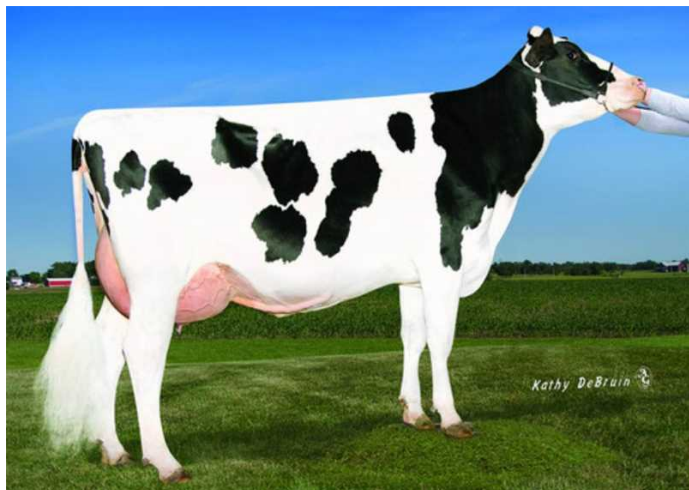

ilustrační foto

## PINE-TREE EMACS

ZAZZLE x PURSUIT x ACHIEVER

Číslo býka: **US 3250267114** Datum narození: **26. 8. 2022**  
Beta kasein: **A2A2** Kappa kasein: **AB**

### EXTERIÉR

		Dcer: 0	Stád: 0
Končetiny	<b>0,61</b>		
Vemeno	<b>1,15</b>		
Celkem	<b>1,22</b>		
Rámec	<b>-0,06</b> malý		velký
Konstituce	<b>-0,80</b> slabá		silná
Hloubka těla	<b>-0,59</b> mělká		hluboká
Hranatost	<b>1,41</b> hrubá		jemná
Sklon zádě	<b>-0,58</b> zdvižená		sražená
Šířka zádě	<b>-0,42</b> úzká		široká
Zaúhlení zad. končetin	<b>-0,45</b> strmé		šavlovité
Postoj zad. končetin	<b>0,16</b> vbočený		široký
Úhel paznehtu	<b>0,44</b> plochý		strmý
Skóre končetin	<b>0,68</b> nízké		vyšoké
Přední upnutí vemene	<b>1,10</b> slabé		pevné
Zadní upnutí vemene	<b>1,93</b> nízko		vyšoko
Šířka zad. čtvrti	<b>1,49</b> úzké		široké
Závěsný vaz	<b>-0,32</b> slabý		silný
Hloubka vemene	<b>0,72</b> hluboké		mělké
Rozmístění př. struků	<b>-0,06</b> ven		dovnitř
Rozmístění zad. struků	<b>-0,21</b> ven		dovnitř
Délka struků	<b>0,48</b> krátké		dlouhé

# EMACS

- \* komplexní plemeník
- \* robotická vemena
- \* plusové DPR

V původu Emacse najdeme světoznámou plemenicí Snow-N Denises Dellia EX-95. Ta je často nazývána Queen of the Breed II, tj. druhou královnou holštýnského plemene hned po plemenicí C Gledridge Citation Roxy. Ze stejné rodiny pocházejí býci Regancrest Elton Durham, NEA-986 Regancrest Altalota, NEO-591 Sandy-Valley Saloon, NEO-482 Sandy-Valley Grand či NEO-743 Sandy-Valley Audible.