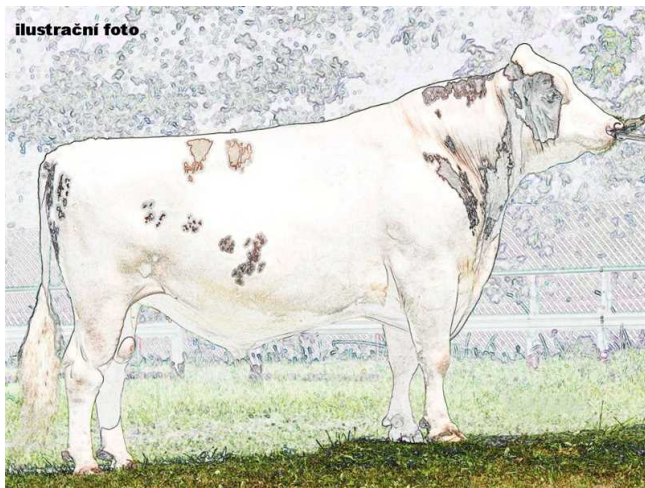

ilustrační foto

MR RUBICON CASHIN

RUBICON x CASHCOIN x ROBUST

Číslo býka: **US 3123615021** Dátum narod.: **20. 8. 2015**
Beta kazeín: **A1A2** Kappa kazeín: **AE**

EXTERIÉR

		Dcér: 54	Stád: 11
Končatiny	-0,35		
Vemeno	1,28		
Celkom	0,76		
Rámec	-0,37	malý	veľký
Konštitúcia	-0,98	slabá	silná
Hĺbka tela	-0,60	plytké	hlboké
Hranatosť	1,39	hrubá	jemná
Sklon zadku	-0,93	zdvihnutý	zrazený
Šírka zadku	0,43	úzky	široký
Z. konč. zboku	1,99	strmé	šablfovité
Z. konč. zozadu	-0,32	zbiehavé	paralelné
Uhol paznechtu	-1,23	plochý	strmý
Skóre končatín	-0,26	nízke	vysoke
Upnutie pr. štvrtí	0,94	voľné	pevné
Upnutie zad. štvrtí	1,42	nízko	vysoko
Šírka vemena	1,95	úzke	široké
Závesný väz	1,03	nezreteľný	výrazný
Hĺbka vemena	0,20	hlboké	plytké
Post. pr. ceckov	1,08	od seba	k sebe
Post. zad. ceckov	1,38	od seba	k sebe
Dĺžka ceckov	-0,54	krátke	dĺhé

CASHIN

preverený býk stredného rámca
dostatok mlieka, plusové zložky
veľmi dobre upnuté vemena

Zakladateľkou rodiny je svetoznáma Rudolphová dcéra, plemennica Windsor-Manor Rud Zip EX-95. Prababička je veľmi úspešná krava OCD Planet Danica EX-93, ktorá je tiež matkou v ČR využívaného býka Mr OCD Robust Donatello. Z rovnakej rodiny pochádzajú aj býky: Mr. Spring Nighthawk, Mr. Spring Nightcap (bratia z rovnakej matky, v prípade Nighthawka klonované) a Mr. Oak Dixon.