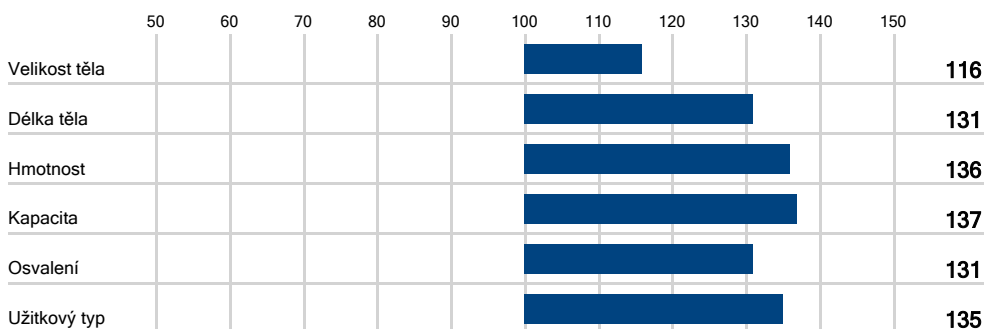

srovnání s průměrem populace		AAB-318	průměr
Přímý efekt	průběh porodu	102	102
	růst	122	116
Maternální efekt	průběh porodu	82	91
	růst	110	104

VLASTNÍ UŽITKOVOST

hmotnost při narození (kg)	hmotnost ve 120 dnech (kg)	hmotnost ve 210 dnech (kg)	hmotnost ve 365 dnech (kg)
40	224	345	617
přírůstek v testu (g)	přírůstek od narození (g)	výška v kříži v 365 dnech (cm)	body při ZV
2 050	1 639	139	83