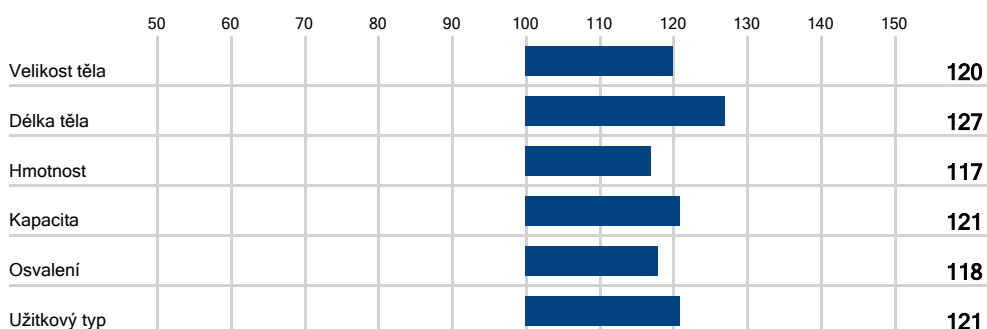

Doporučené použití		
Jalovice		
ANO		
křížení	převod	čistokr.
ANO	ANO	ANO

BETTER COWS > BETTER LIFE