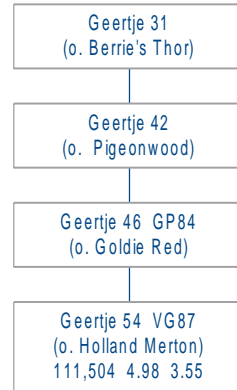

rodina **Aashorst Rody-Red**

pochází z rodiny **Geertje**

Aalshorst Balaton
(o. Lightning RF)

Geertje 61
(o. Lightning RF)
68,210 kgM 4.63 3.61

Aalshorst Pleasure
(o. Talent RF)

Geertje 59 VG86
(o. Faber)
38,589 kgM 5.25 3.72

Geertje 74
(o. TS Gogo)
42,502 kgM 4.96 3.80

Aalshorst Geertje 75 VG88
(o. Lichtblick)
25,892 kgM 4.30 3.56

Geertje 77
(o. Classic)
49,384 kgM 4.81 3.81

Aalshorst Geertje 141 VG85
(o. van de Peul Kylian)
69,078 kgM 3.78 3.49

Aalshorst Geertje 187 VG85
(o. Fanatic)
40,738 kgM 4.48 3.77

Aalshorst Rody
(o. Ms Riverboy)