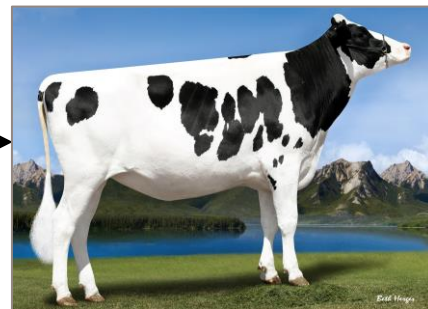

Peak Palomine

z rodiny Aurora

Aurora Mega-Man 9895 VG85
(s. Mr Million Mega-Man)
2-11 3x 365d 17,962kgs 3.9 3.1

Aurora Iota 11727 VG88
(s. Regancrest AltaOTA)
3-01 3x 302d 13,635kgs 4.0 3.1

Aurora Mayfield 13965 VG85
(s. De-Su D Mayfield 893)
2-11 3x 336d 16,044kgs 4.1 3.1

Aurora Bombero 15840 GP84
(s. Richmond-FD El Bombero)

Aurora Polaris
(s. S-S-I Montross Jedi)

Peak Paloma
(s. No-Fla AltaBUNDLE)

Peak Palomine
(s. Matcrest AltaHAILED)

BETTER COWS > BETTER LIFE