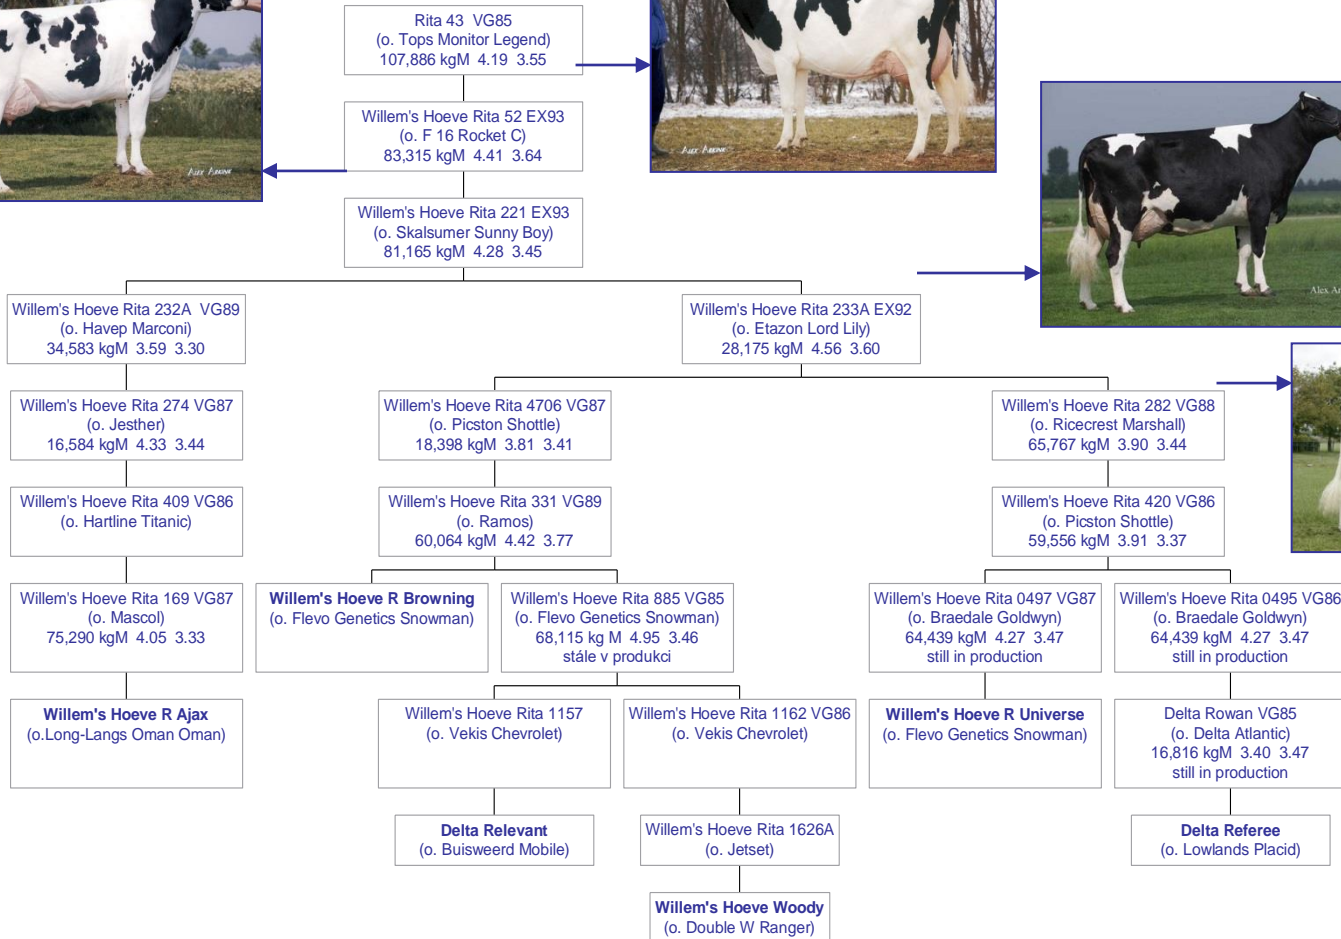

rodina Willem's Hoeve Woody

pochází z rodiny Rita

Ajax