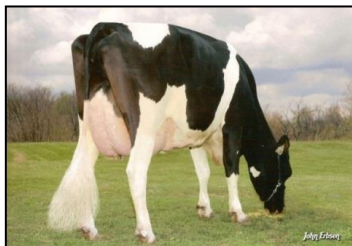

KNS Georgio PP

z rodiny Georgia

Milk-Key Bootmaker Grave Ann EX91
(s. Paclamar Bootmaker)

Miss-Milk-Key Gold Mine EX91
(s. Marshfield Elevation Tony)

Kerndtway Goldust VG86
(s. Thonyma Secret)
42,044 3.7 3.4

Kerndtway Lead Gretchen VG87
(s. Leadman)

De-Su Patron Gold EX90
(s. Brabant Star Patron)
93,147 kgM 4.0 3.3

De-Su Bw Marshall Georgia-ET EX90
(s. BW Marshall)
81,094 kgM 3.7 3.1

De-SU Oman Goli
(s. O-Bee Manfred Justice)