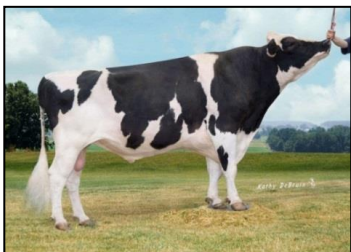

KNS Georgio PP

z rodiny Georgia

Milk-Key Bootmaker Grave Ann EX91
(s. Paclamar Bootmaker)

Miss-Milk-Key Gold Mine EX91
(s. Marshfield Elevation Tony)

Kerndtway Goldust VG86
(s. Thonyma Secret)
42,044 3.7 3.4

Kerndtway Lead Gretchen VG87
(s. Leadman)

De-Su Patron Gold EX90
(s. Brabant Star Patron)
93,147 kgM 4.0 3.3

De-Su Bw Marshall Georgia-ET EX90
(s. BW Marshall)
81,094 kgM 3.7 3.1

De-SU Oman Goli
(s. O-Bee Manfred Justice)